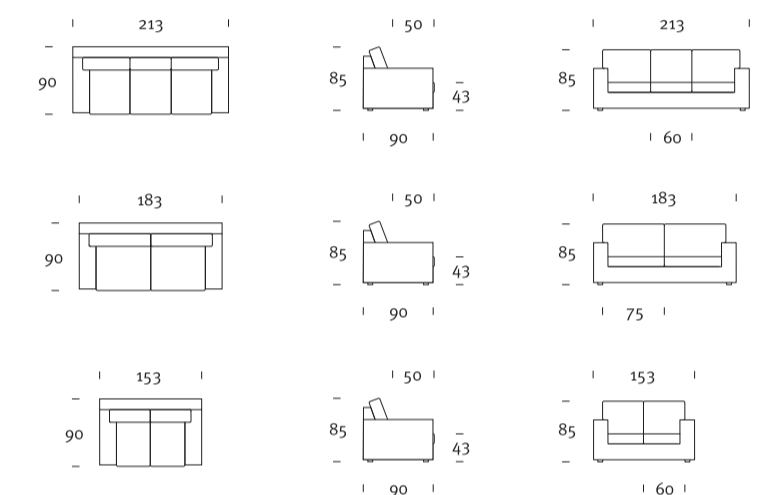

Versatile, economica eleganza

Versatile, cheap elegance - Versatile, économique, élégante

La linea divani Scott rappresenta la sintesi perfetta di qualità, funzionalità, convenienza. Scott è un progetto dello Staff Design Project New Relax, che ha pensato forme semplici e dinamiche, dove la ricerca estetica, la scelta accurata dei materiali e delle finiture, si integrano e danno vita ad un prodotto "versatile, economico, elegante".

Scott sofas represents a perfect synthesis of quality, functionality and cheapness. Scott is a project by Staff Design Project New Relax, that has always created simple and dynamic shapes, where aesthetic research and an accurate selection of materials and finishes merge and give birth to a "versatile, cheap and elegant" product.

La ligne de divans Scott représente la synthèse parfaite de la qualité, la fonctionnalité et l'avantage économique. Scott est un projet de l'équipe Design Project New Relax, qui a pensé à des formes simples et dynamiques, où la recherche esthétique et le choix méticuleux des matériaux et des finitions s'intègrent et donnent naissance à un produit "versatile, économique et élégant".