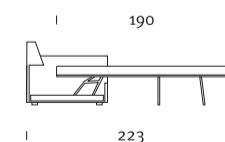

Divano 3 posti:
- rete elettrosaldata a 2 pieghe cm. 162x76
- materasso a molle cm. 142x190x14

Divano medio:
- rete elettrosaldata a 2 pieghe cm. 142x76
- materasso a molle cm. 122x190x14

Divano 2 posti:
- rete elettrosaldata a 2 pieghe cm. 122x76
- materasso a molle cm. 102x190x14

3-seat sofa:
- electrowelded two-fold spring, 162x76 cm
- spring mattress 142x190x14 cm

Medium size sofa:
- electrowelded two-fold spring, 142x76 cm
- spring mattress 122x190x14 cm

2-seat sofa:
- electrowelded two-fold spring, 122x76 cm
- spring mattress 102x190x14 cm

Divan 3 places:
- sommier électrosoudé 2 plis 162x76 cm
- matelas à ressorts 142x190x14 cm

Divan grandeur moyenne:
- sommier électrosoudé 2 plis 142x76 cm
- matelas à ressorts 122x190x14 cm

Divan 2 places:
- sommier électrosoudé 2 plis 122x76 cm
- matelas à ressorts 102x190x14 cm.

Caratteristiche tecniche
Struttura:
- telaio in legno truciolare
- listello di sostegno in abete
- masonite
- piedi in legno

Technical specifications
Structure:
- chipboard frame
- supporting slat in fir wood
- Masonite
- wood feet

Caractéristiques techniques
Structure :
- châssis en bois aggloméré
- listel de soutien en sapin
- masonite
- pieds en bois

Imbottitura:
- rinfasci in poliuretano densità 16N,
vellutino gr. 150/08
- cuscino schienale in fiocco, TNT160gr50
- cuscino seduta densità 21MKS

Padding:
- side padding in 16N density polyurethane, 150/08 gr. fine velvet
- backrest cushion in fiocco (fiber), TNT160gr50
- seat cushion with 21MKS density

Rembourrage:
- rembourrage latéral en polyuréthane densité 16N, Velours fin gr. 150/08
- coussin dossier en fiocco (fibre), TNT160gr50
- coussin assise densité 21MKS

Sfoderabilità:
- totale

Completely removable covers

Housses totalement amovibles