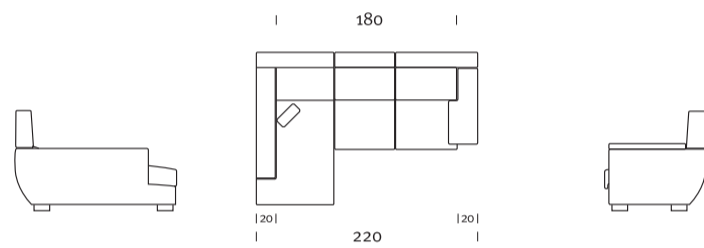

Il divano Movidà prevede gli elementi elencati nei disegni tecnici, ognuno completamente rivestito e sfoderabile con estrema facilità. Diversi gli optional, tra cui la possibilità di scegliere la finitura dei piedini e la comoda tavoletta portaoggetti.

The Movidà sofa offers the elements listed in the technical drawings, each is completely upholstered with an easily removable cover. A variety of optional accessories are available, including the possibility of choosing the finish of the feet and a convenient knick-knack shelf.

Beim Sessel Movidà sind die in den technischen Zeichnungen angegebenen Elemente vorgesehen, er ist vollständig überzogen und mühelos gänzlich abziehbar. Verschiedene Optionals stehen zur Verfügung, unter anderem die Möglichkeit die Endbearbeitung der FüÙe auszuwählen sowie eine bequeme Abstellplatte für Gegenstände.

Piano portaoggetti - cuscino bracciolo in tinta (optional)

Side table - matching arm cushion (optional) - Abstellplatte für Gegenstände - farblich passendes Armlehnenkissen (optional)

Finitura piedini

Finish of the feet - Endausführung FüÙe