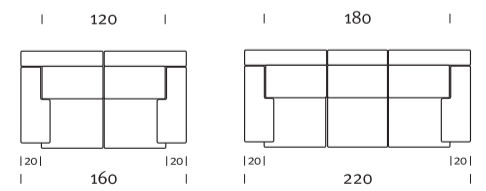

Movida, wellbeing in movement - Movida, Wohlbefinden in Bewegung