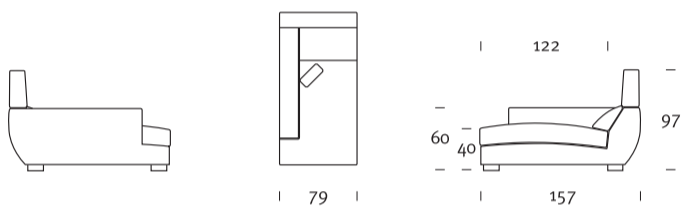

Il divano Movidà prevede gli elementi elencati nei disegni tecnici, ognuno completamente rivestito e sfoderabile con estrema facilità. Diversi gli optional, tra cui la possibilità di scegliere la finitura dei piedini e la comoda tavoletta portaoggetti.

The Movidà sofa offers the elements listed in the technical drawings, each is completely upholstered with an easily removable cover. A variety of optional accessories are available, including the possibility of choosing the finish of the feet and a convenient knick-knack shelf.

Beim Sessel Movidà sind die in den technischen Zeichnungen angegebenen Elemente vorgesehen, er ist vollständig überzogen und mühelos gänzlich abziehbar. Verschiedene Optionals stehen zur Verfügung, unter anderem die Möglichkeit die Endbearbeitung der FüÙe auszuwählen sowie eine bequeme Abstellplatte für Gegenstände.

Piano portaoggetti - cuscino bracciolo in tinta (optional)

Side table - matching arm cushion (optional) - Abstellplatte für Gegenstände - farblich passendes Armlehnenkissen (optional)

Finitura piedini

Finish of the feet - Endausführung FüÙe