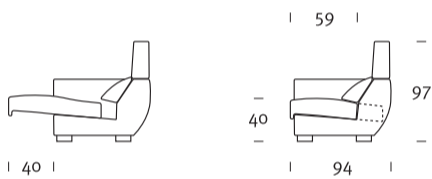

Il divano Movidà prevede gli elementi elencati nei disegni tecnici, ognuno completamente rivestito e sfoderabile con estrema facilità. Diversi gli optional, tra cui la possibilità di scegliere la finitura dei piedini e la comoda tavoletta portaoggetti.

The Movidà sofa offers the elements listed in the technical drawings, each is completely upholstered with an easily removable cover. A variety of optional accessories are available, including the possibility of choosing the finish of the feet and a convenient knick-knack shelf.

Beim Sessel Movidà sind die in den technischen Zeichnungen angegebenen Elemente vorgesehen, er ist vollständig überzogen und mühelos gänzlich abziehbar. Verschiedene Optionals stehen zur Verfügung, unter anderem die Möglichkeit die Endbearbeitung der FüÙe auszuwählen sowie eine bequeme Abstellplatte für Gegenstände.

Piano portaoggetti - cuscino bracciolo in tinta (optional)

Side table - matching arm cushion (optional) - Abstellplatte für Gegenstände - farblich passendes Armlehnenkissen (optional)

Finitura piedini

Finish of the feet - Endausführung FüÙe