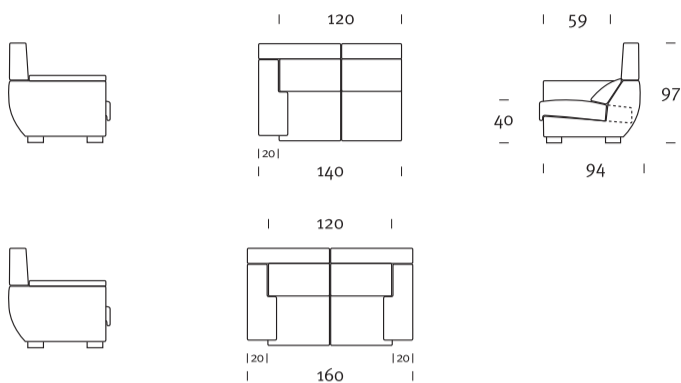

Il divano Movidà prevede gli elementi elencati nei disegni tecnici, ognuno completamente rivestito e sfoderabile con estrema facilità. Diversi gli optional, tra cui la possibilità di scegliere la finitura dei piedini e la comoda tavoletta portaoggetti.

The Movidà sofa offers the elements listed in the technical drawings, each is completely upholstered with an easily removable cover. A variety of optional accessories are available, including the possibility of choosing the finish of the feet and a convenient knick-knack shelf.

Beim Sessel Movidà sind die in den technischen Zeichnungen angegebenen Elemente vorgesehen, er ist vollständig überzogen und mühelos gänzlich abziehbar. Verschiedene Optionals stehen zur Verfügung, unter anderem die Möglichkeit die Endbearbeitung der FüÙe auszuwählen sowie eine bequeme Abstellplatte für Gegenstände.

Piano portaoggetti - cuscino bracciolo in tinta (optional)

Side table - matching arm cushion (optional) - Abstellplatte für Gegenstände - farblich passendes Armlehnenkissen (optional)

Finitura piedini

Finish of the feet - Endausführung FüÙe