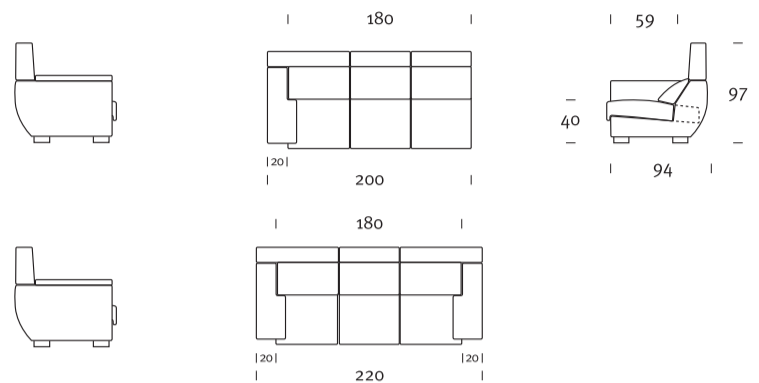

Il divano Movidà prevede gli elementi elencati nei disegni tecnici, ognuno completamente rivestito e sfoderabile con estrema facilità. Diversi gli optional, tra cui la possibilità di scegliere la finitura dei piedini e la comoda tavoletta portaoggetti.

The Movidà sofa offers the elements listed in the technical drawings, each is completely upholstered with an easily removable cover. A variety of optional accessories are available, including the possibility of choosing the finish of the feet and a convenient knick-knack shelf.

Beim Sessel Movidà sind die in den technischen Zeichnungen angegebenen Elemente vorgesehen, er ist vollständig überzogen und mühelos gänzlich abziehbar. Verschiedene Optionals stehen zur Verfügung, unter anderem die Möglichkeit die Endbearbeitung der FüÙe auszuwählen sowie eine bequeme Abstellplatte für Gegenstände.

Piano portaoggetti - cuscino bracciolo in tinta (optional)

Side table - matching arm cushion (optional) - Abstellplatte für Gegenstände - farblich passendes Armlehnenkissen (optional)

Finitura piedini

Finish of the feet - Endausführung FüÙe