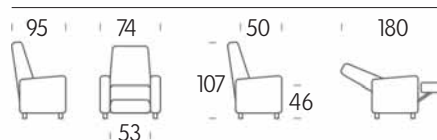

DAY *Massaggio*

GLOBAL
RELAX
LE VIRTU' NASCOSTE

Caratteristiche Tecniche

Struttura: metallo-legno
Imbottitura: in poliuretano espanso
indeformabile a densità differenziata
Sfoderabilità: totale

Dimensioni