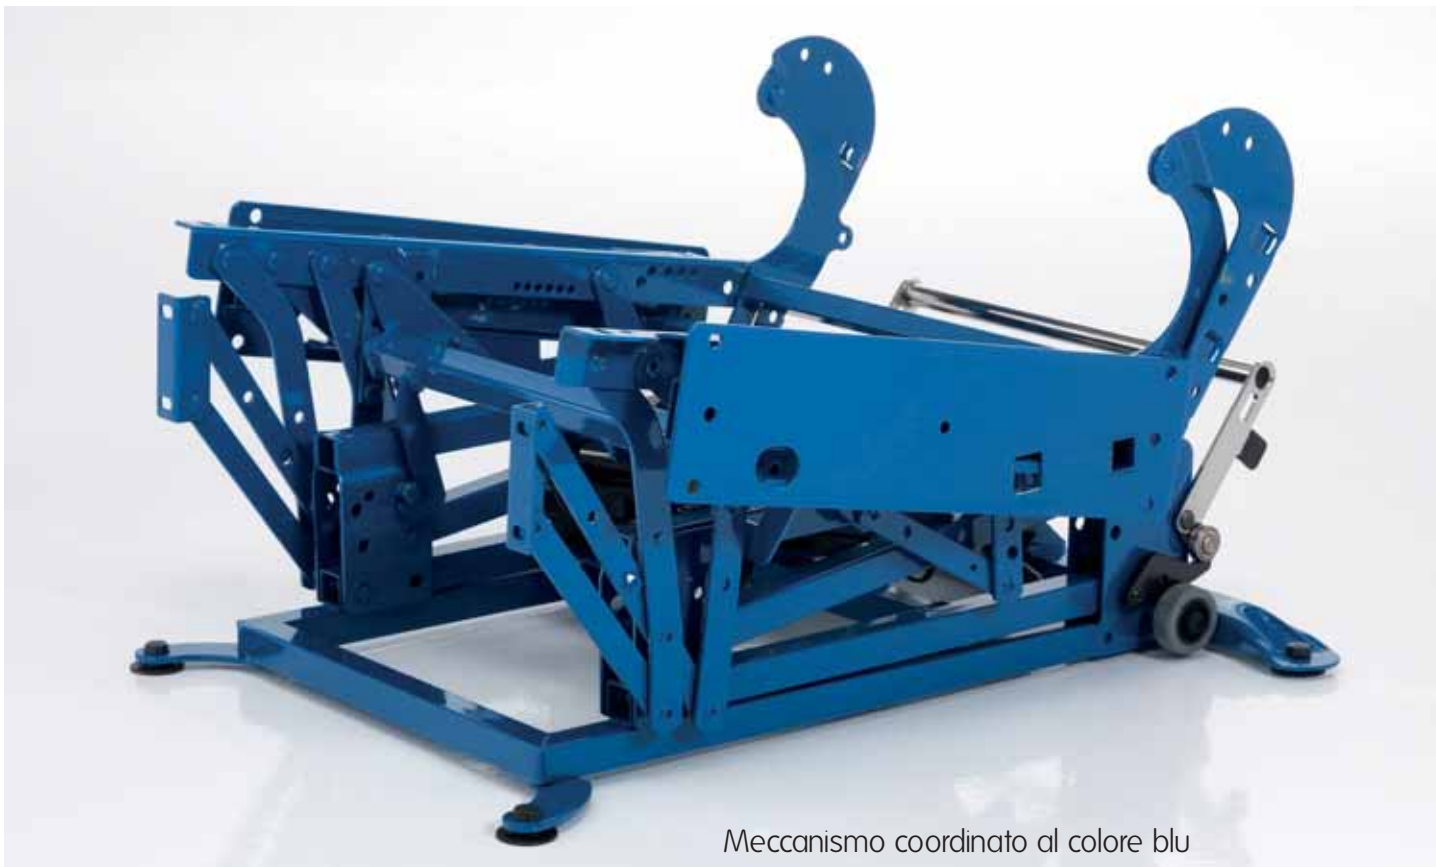

Meccanismo coordinato al colore blu