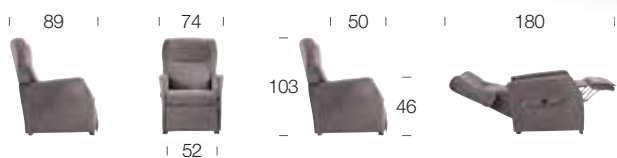

Dimensioni

Meccanismo coordinato al colore bordeaux

Pulsantiera

Meccanismo di **produzione interamente italiana** che si distingue dalle imitazioni oltre che col colore anche con l'incisione "made in Italy" sulla parte anteriore della pediera.

EMME PLUS

120

Caratteristiche Tecniche

Struttura: metallo-legno
Imbottitura: in poliuretano espanso
indeformabile a densità differenziata
Sfoderabilità: non sfoderabile
Kit copripoltrona

Meccanismo coordinato al colore marrone

Pulsantiera

Meccanismo di **produzione interamente italiana** che si distingue dalle imitazioni oltre che col colore anche con l'incisione "made in Italy" sulla parte anteriore della pediera.

La poltrona è dotata di meccanismo a due motori con la funzione lift (messa in piedi). Consente di ottenere sia la posizione relax che la posizione "letto" con il movimento indipendente della pediera e dello schienale. Di serie il roller-system che consente di attivare un comodo sistema di sollevamento su ruote che permette di spostare agevolmente la poltrona.