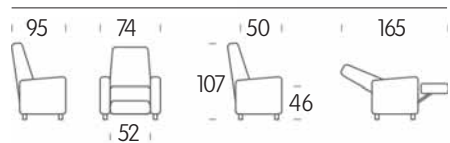

Dimensioni