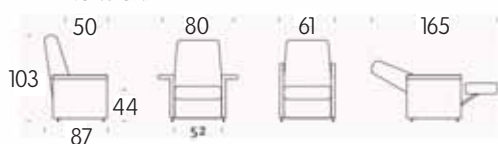

EMME RELAX

EMME RELAX 2

EMME LIFT

EMME PLUS

ROLLER SYSTEM

POCKET

Caratteristiche Tecniche

Struttura: metallo-legno
Imbottitura: in poliuretano espanso
indeformabile a densità differenziata
Sfoderabilità: totale

Dimensioni

Meccanismo coordinato al colore blu

Pulsantiera

Meccanismo di **produzione interamente italiana** che si distingue dalle imitazioni oltre che col colore anche con l'incisione "made in Italy" sulla parte anteriore della pediera.